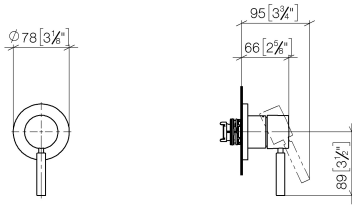

Concealed single-lever mixer with cover plate - Chrome

TARA

36 060 660

- cover plate Ø 78 mm

Fits: TARA, META

	Chrome	36 060 660-00
	Brushed Platinum	36 060 660-06
	Platinum	36 060 660-08
	Dark Chrome	36 060 660-19
	Light Gold	36 060 660-26
	Brushed Light Gold	36 060 660-27
	Brushed Durabronze (23kt Gold)	36 060 660-28
	Matte Black	36 060 660-33
	Brushed Bronze	36 060 660-42
	Brushed Champagne (22kt Gold)	36 060 660-46
	Champagne (22kt Gold)	36 060 660-47
	Brushed Chrome	36 060 660-93
	Brushed Dark Platinum	36 060 660-99

Required miscellaneous

Concealed wall-mounted single-lever mixer - 35 860 970 90

- max. recess depth 95 mm
- min. recess depth 80 mm

36 060 660

mm [inches]

Certificates

WRAS_2107016. LGA_29905.

36 060 660

Spare parts list

No.	Item Number	Name	Quantity used	Delivery time
1	90 15 05 064 01 90	cartridge	1	2
2	90 27 66 009 00-00	rosette	1	10
3	09 11 02 293-00	cover	1	10
4	90 20 66 006 00-00	handle	1	10
5	90 30 09 064 00 90	key	1	2